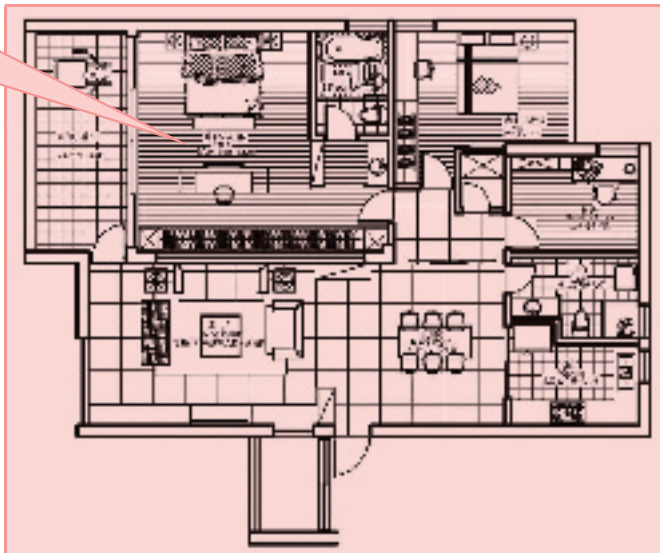

当然,说起装修,设计师老斯有个建议:中式与西式,古董与现代家具的搭配黄金比例是3:7,因为中式和古董家具的造型和色泽十分抢眼,太多反而会杂乱无章。东南亚家具也适合用来混搭,原则是印尼家具适合与中式家具混搭;印度家具最适合欧式或者美式风格。

印尼柚木花园长椅 3200元

荷兰格子茶几 3500元
印尼染色雕花老柚木沙发 6000元

椰壳果盘 50-200元

卧室效果图

百安居“家装大参考”

本期户型点评(第四期)

本期介绍的是陈小姐东方俊园的户型图,面积141.52平方米,户型结构是三室二厅二卫,对户型装修的希望是浪漫田园派的欧式风格,大方且色彩亮丽,浪漫且又富有生活气息。

免费设计户型图继续征集中……

您是否想请专业设计师为您的新居免费量身定制家装方案?百安居正值五周年店庆之际,与城市假日联合开启“家装大参考”大型家装互动平台,将专业设计师带到您的身边。

请将您需要设计的新居的详细资料,包括楼盘信息、户型结构图、您对装修的基本要求和有效的联系方式用电子邮件或来信告诉我们,每期我们将选出一户请百安居的专业设计师进行免费设计并刊登出来供大家参考。